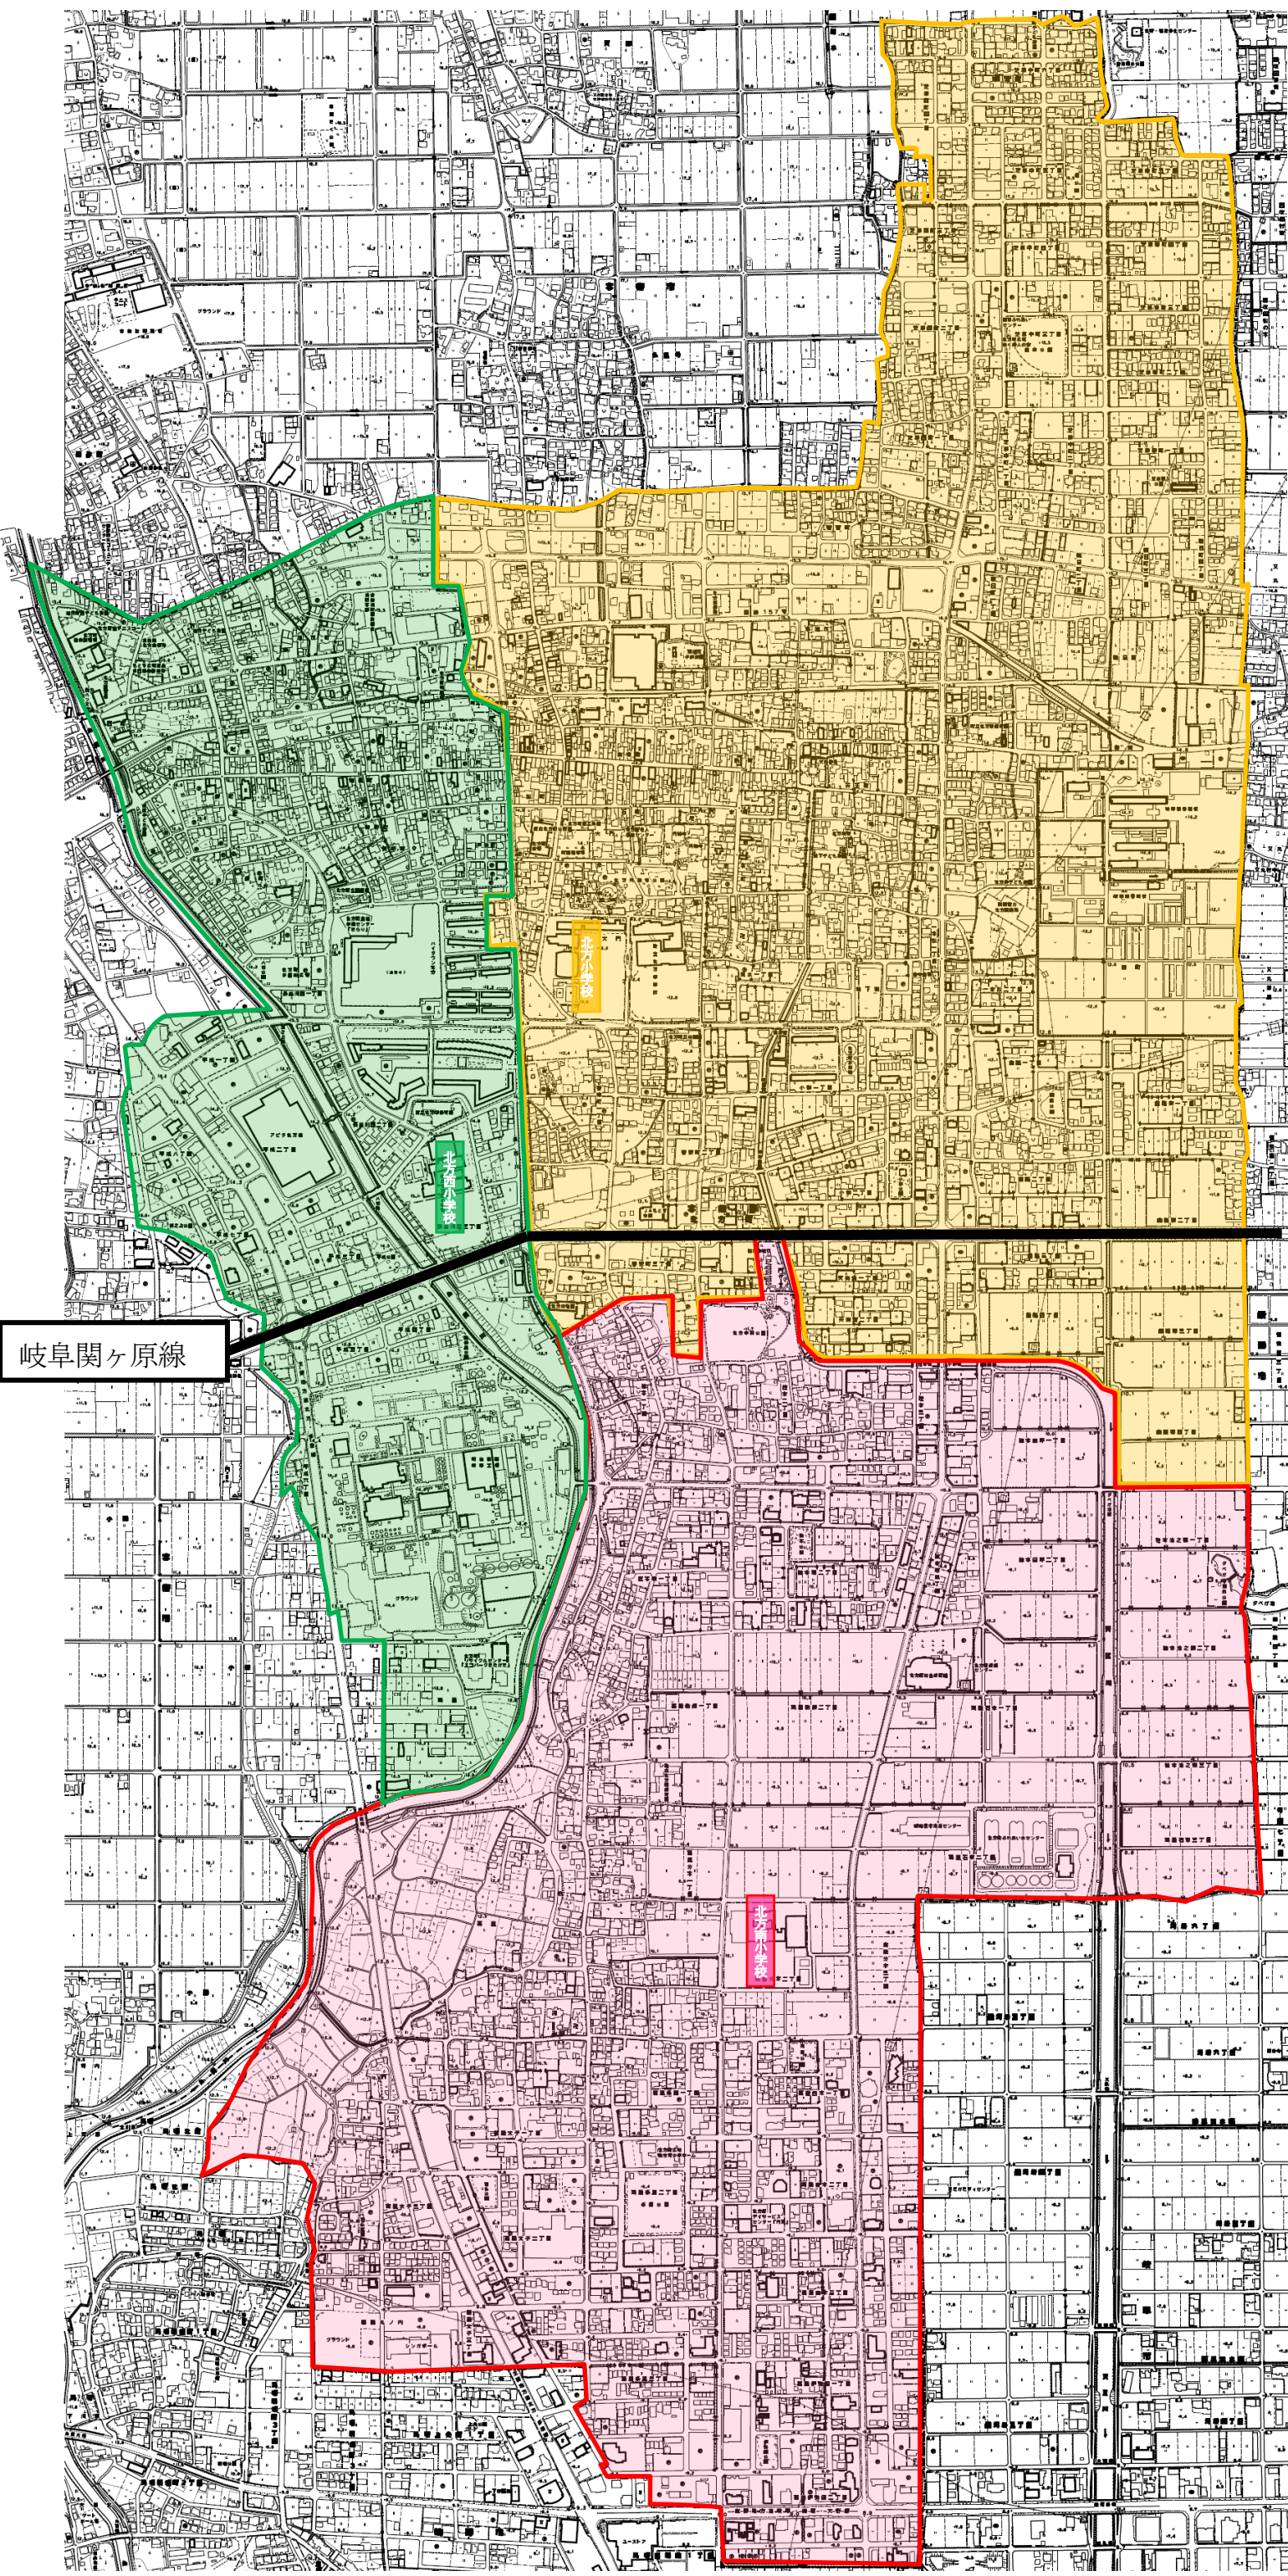

北方町立学校区域図

北方小	H35 460人 16学級 特別支援 8人 2学級
北方西	H35 166人 6学級 特別支援 8人 2学級
北方南	H35 312人 12学級 特別支援 9人 2学級
北中	H35 527人 15学級 特別支援 21名 3学級

H35 北方小+北方西小	
北義務教育学校	
小学生	642人 20学級
中学生	362人 11学級
南義務教育学校	
小学生	321人 12学級
中学生	186人 6学級

岐阜関ヶ原線

北方小学校

北方西小学校