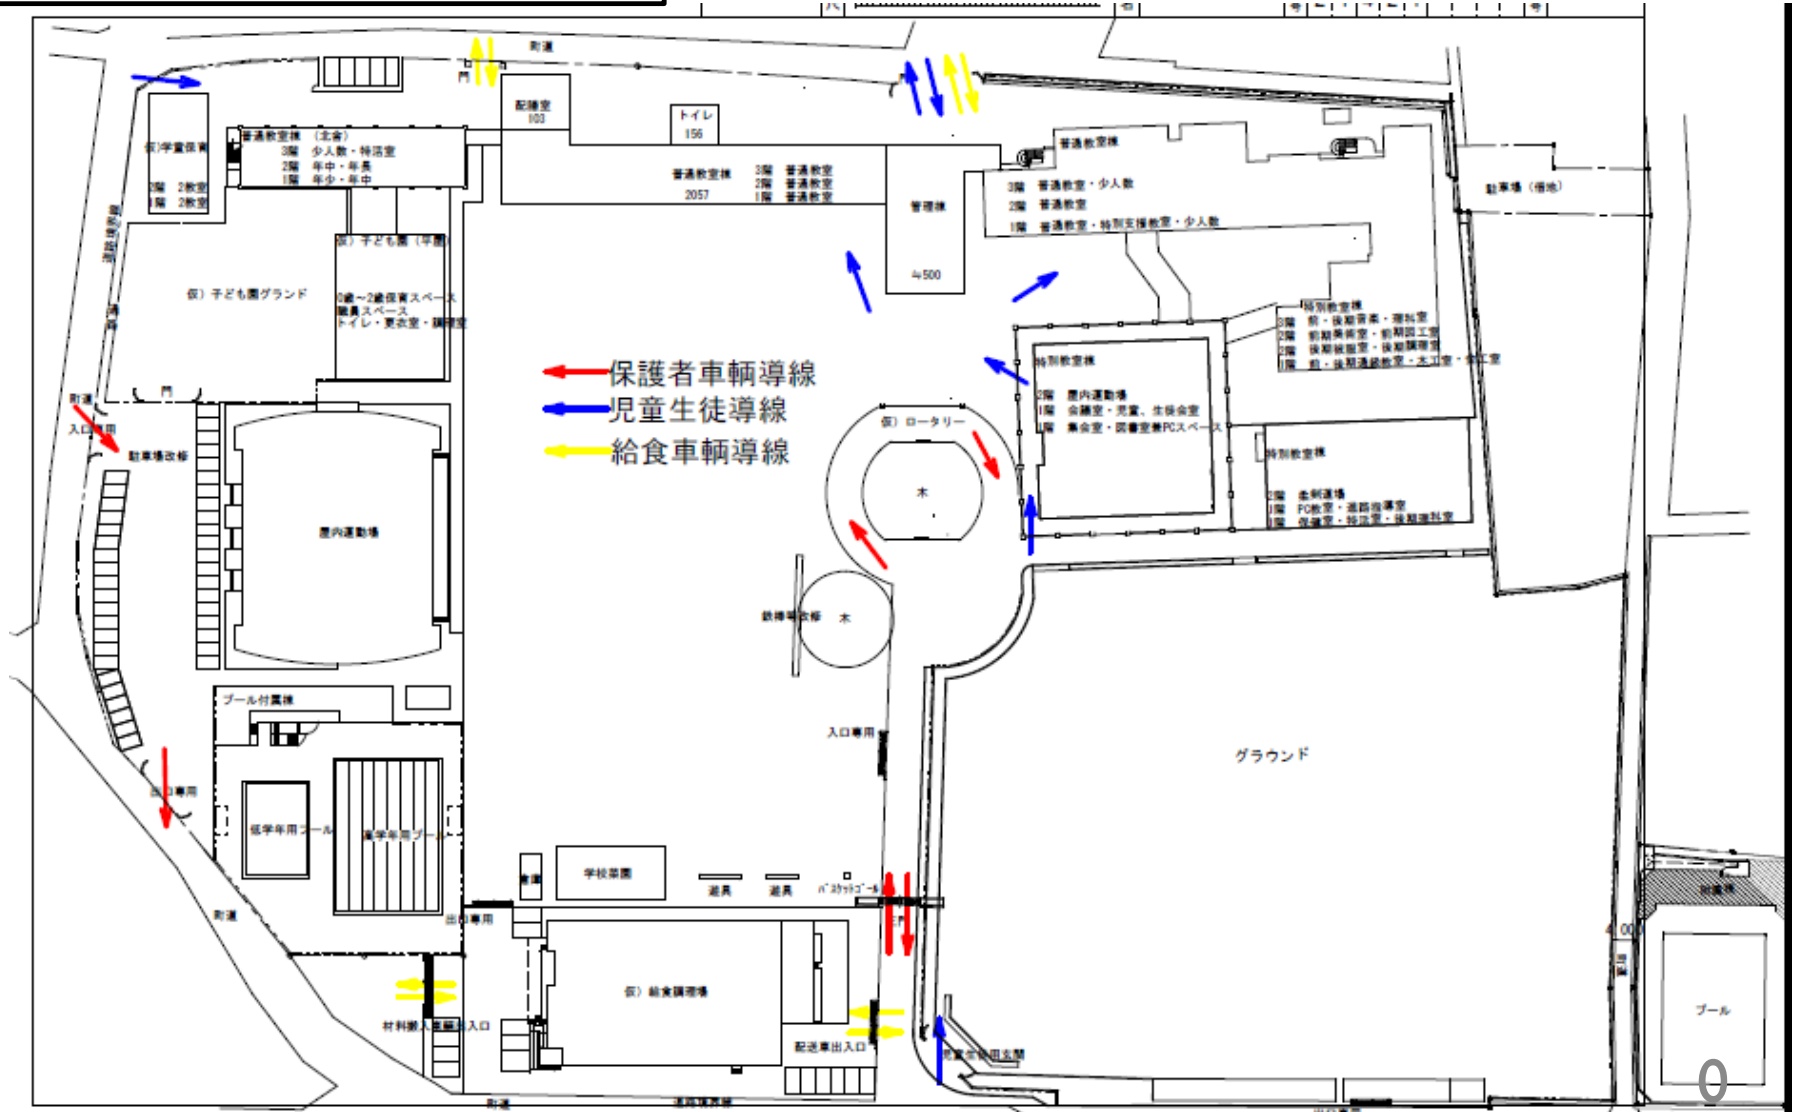

施設

【北学園導線】通常時

施設

【北学園導線】緊急時

施設の配置図	縮尺 1/1000 0 10m 20m 30m m	学校名 (仮称)北学園	所在地 (都道府県)(市町村) (学校)	敷地面積 (㎡)	児童数 (人)
			2 1 4 2 1		

施設