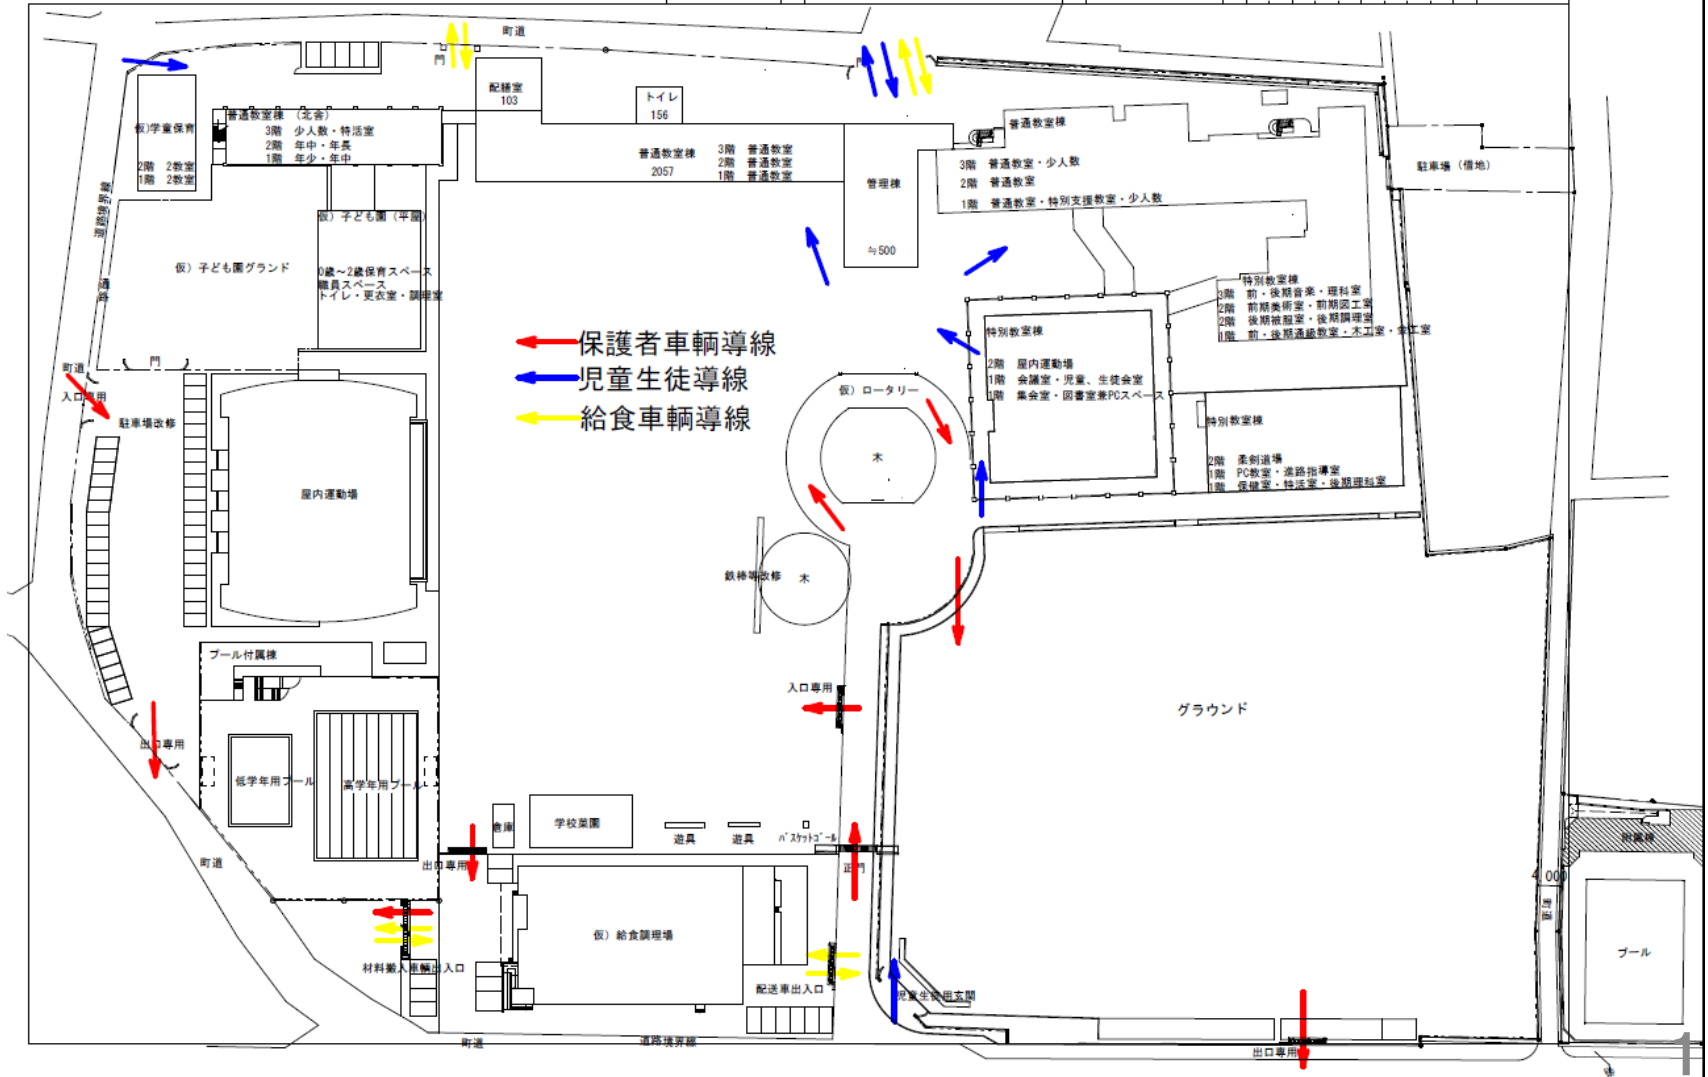

施設

【北学園導線】通常時

施設

【北学園導線】緊急時

施設の配置図	縮尺 1/1000 0 10m 20m 30m m	学校名 (仮称)北学園	所在地 (都道府県)(市町村) (学校)	敷地面積 (㎡)	児童数 (人)
			2 1 4 2 1		

施設