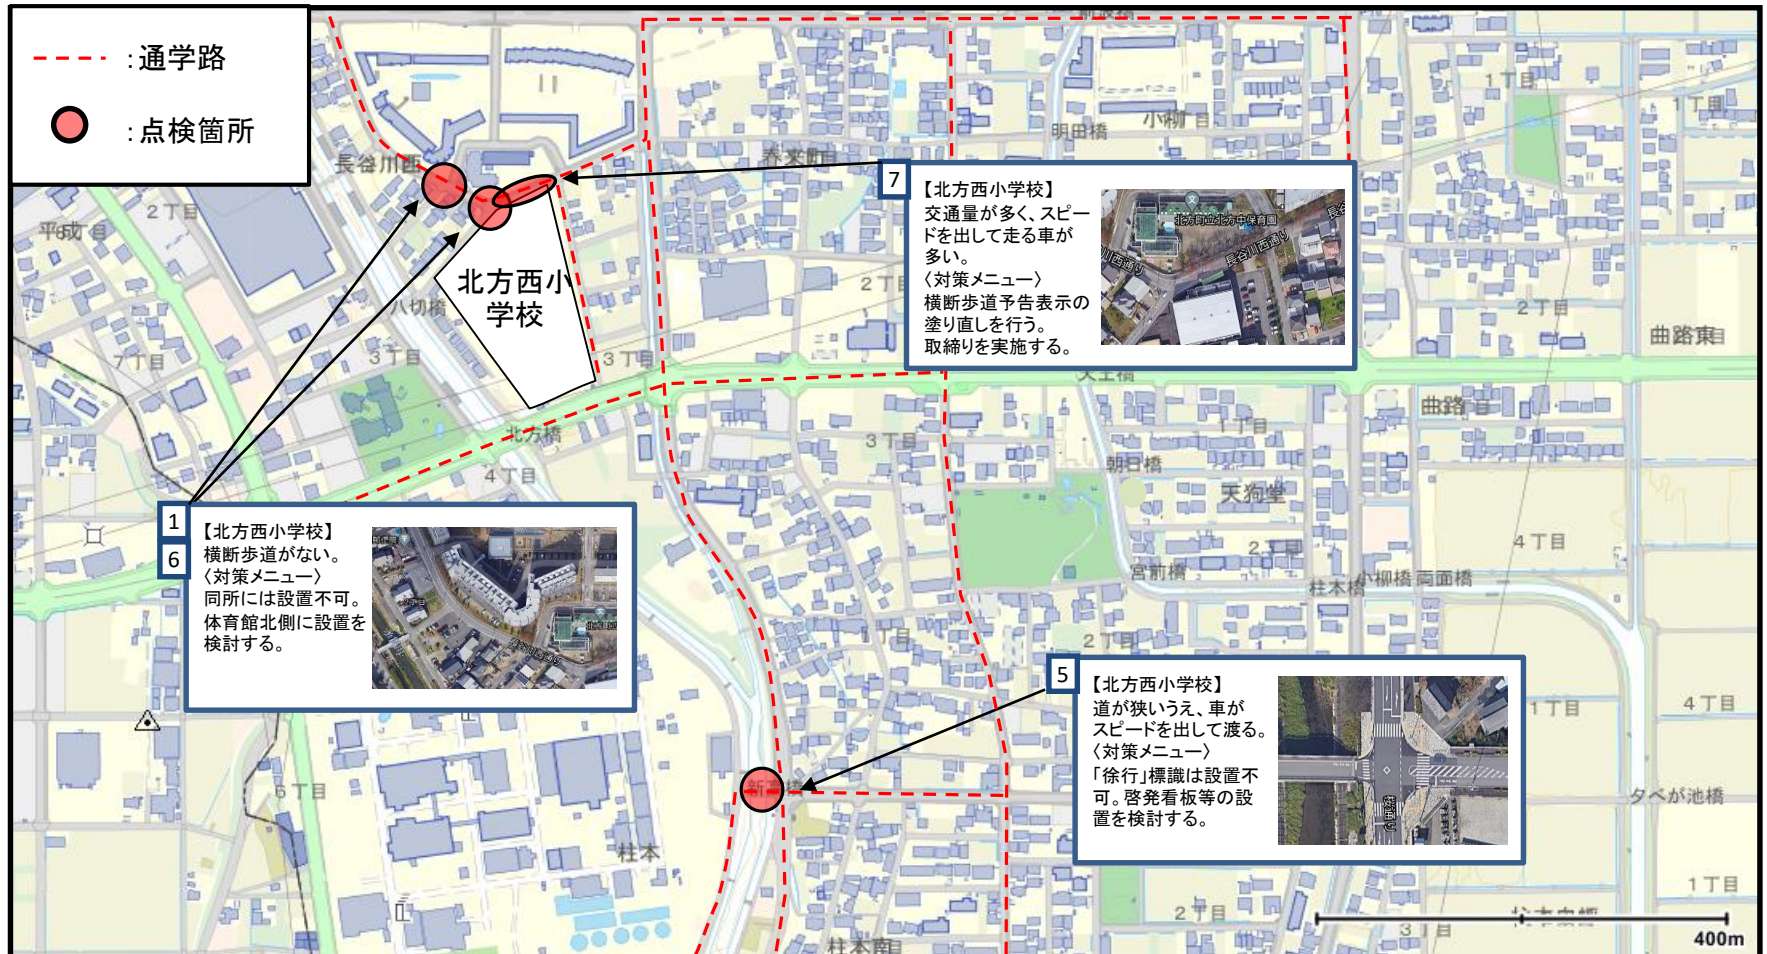

北方町 北方小学校・北方西小学校校区通学路点検箇所

北方町 北方小学校校区通学路点検箇所

北方町 北方西小学校校区通学路点検箇所

北方町 北方南小学校校区通学路点検箇所

北方町 北方南小学校校区通学路点検箇所

--- : 通学路
 ● : 点検箇所

2 【北方南小学校】
 木が茂っていて視界が悪い。
 〈対策メニュー〉
 地権者に適正管理を通知する。

5 【北方南小学校】
 スピードを出す車が多い。
 〈対策メニュー〉
 急はし看板を設置し、広報誌等で周知する。
 ゾーン30道路に減速を促す対策の実施を検討する。
 定期的な取締りを実施する。

4 【北方南小学校】
 大雨の時、用水路の水が増水して危険。
 〈対策メニュー〉
 越水する危険性がより高まるため、用水路の覆蓋は行わない。

1 【北方南小学校】
 白線が消えかかっている。
 〈対策メニュー〉
 白線を引き直す。

3 【北方南小学校】
 路駐が多い。
 〈対策メニュー〉
 定期的な取締りを実施する。

6 【北方南小学校】
 歩道上に草が生い茂っている。
 〈対策メニュー〉
 除草する。

北方南
 小学校

北方町 町立幼稚園・北方中学校校区通学路点検箇所