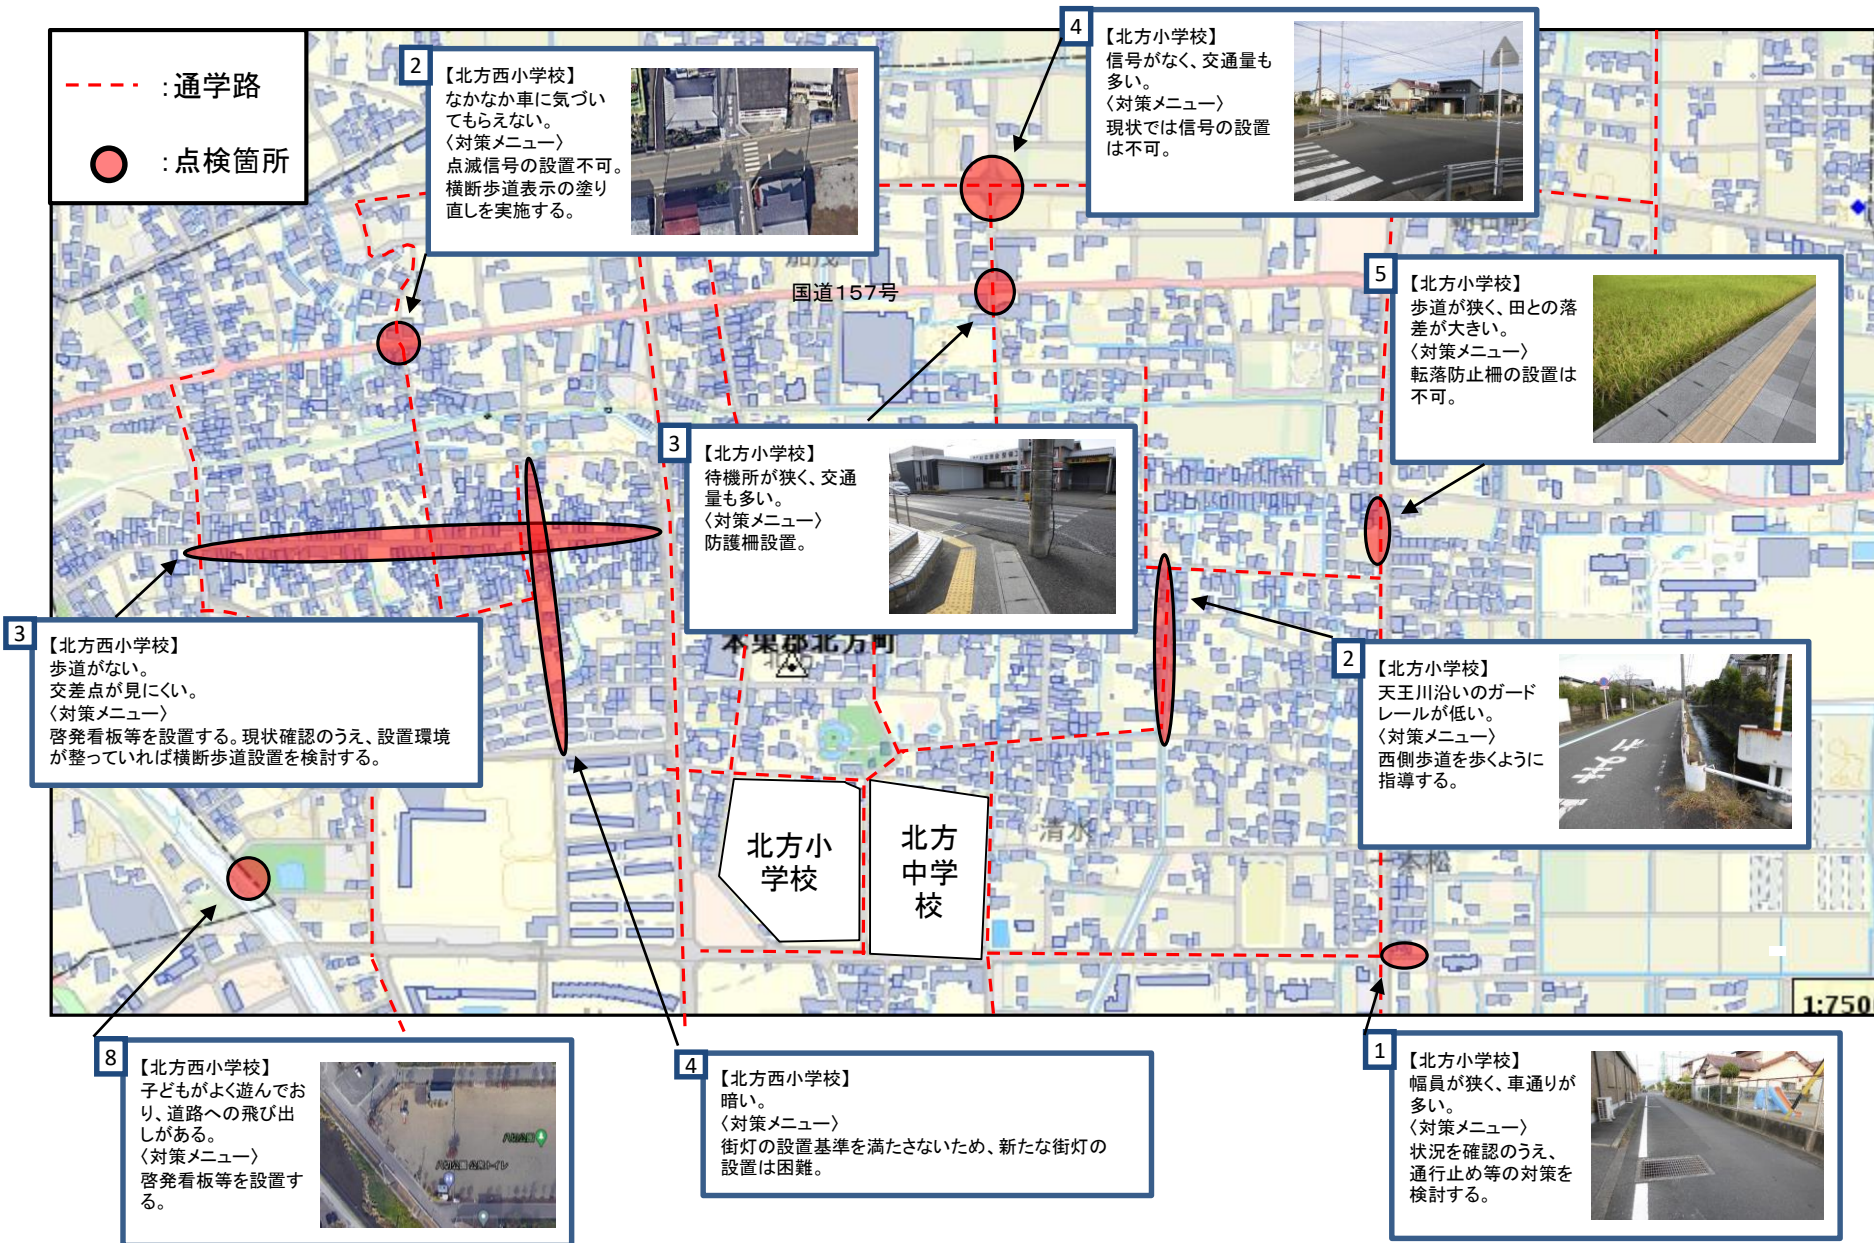

北方町 北方小学校・北方西小学校校区通学路点検箇所

北方町 北方小学校校区通学路点検箇所

北方町 北方西小学校校区通学路点検箇所

北方町 北方南小学校校区通学路点検箇所

北方町 北方南小学校校区通学路点検箇所

--- : 通学路
 ● : 点検箇所

2 【北方南小学校】
 木が茂っていて視界が悪い。
 〈対策メニュー〉
 地権者に適正管理を通知する。

5 【北方南小学校】
 スピードを出す車が多い。
 〈対策メニュー〉
 急はし看板を設置し、広報誌等で周知する。
 ゾーン30道路に減速を促す対策の実施を検討する。
 定期的な取締りを実施する。

4 【北方南小学校】
 大雨の時、用水路の水が増水して危険。
 〈対策メニュー〉
 越水する危険性がより高まるため、用水路の覆蓋は行わない。

1 【北方南小学校】
 白線が消えかかっている。
 〈対策メニュー〉
 白線を引き直す。

3 【北方南小学校】
 路駐が多い。
 〈対策メニュー〉
 定期的な取締りを実施する。

6 【北方南小学校】
 歩道上に草が生い茂っている。
 〈対策メニュー〉
 除草する。

北方南
 小学校

北方町 町立幼稚園・北方中学校校区通学路点検箇所