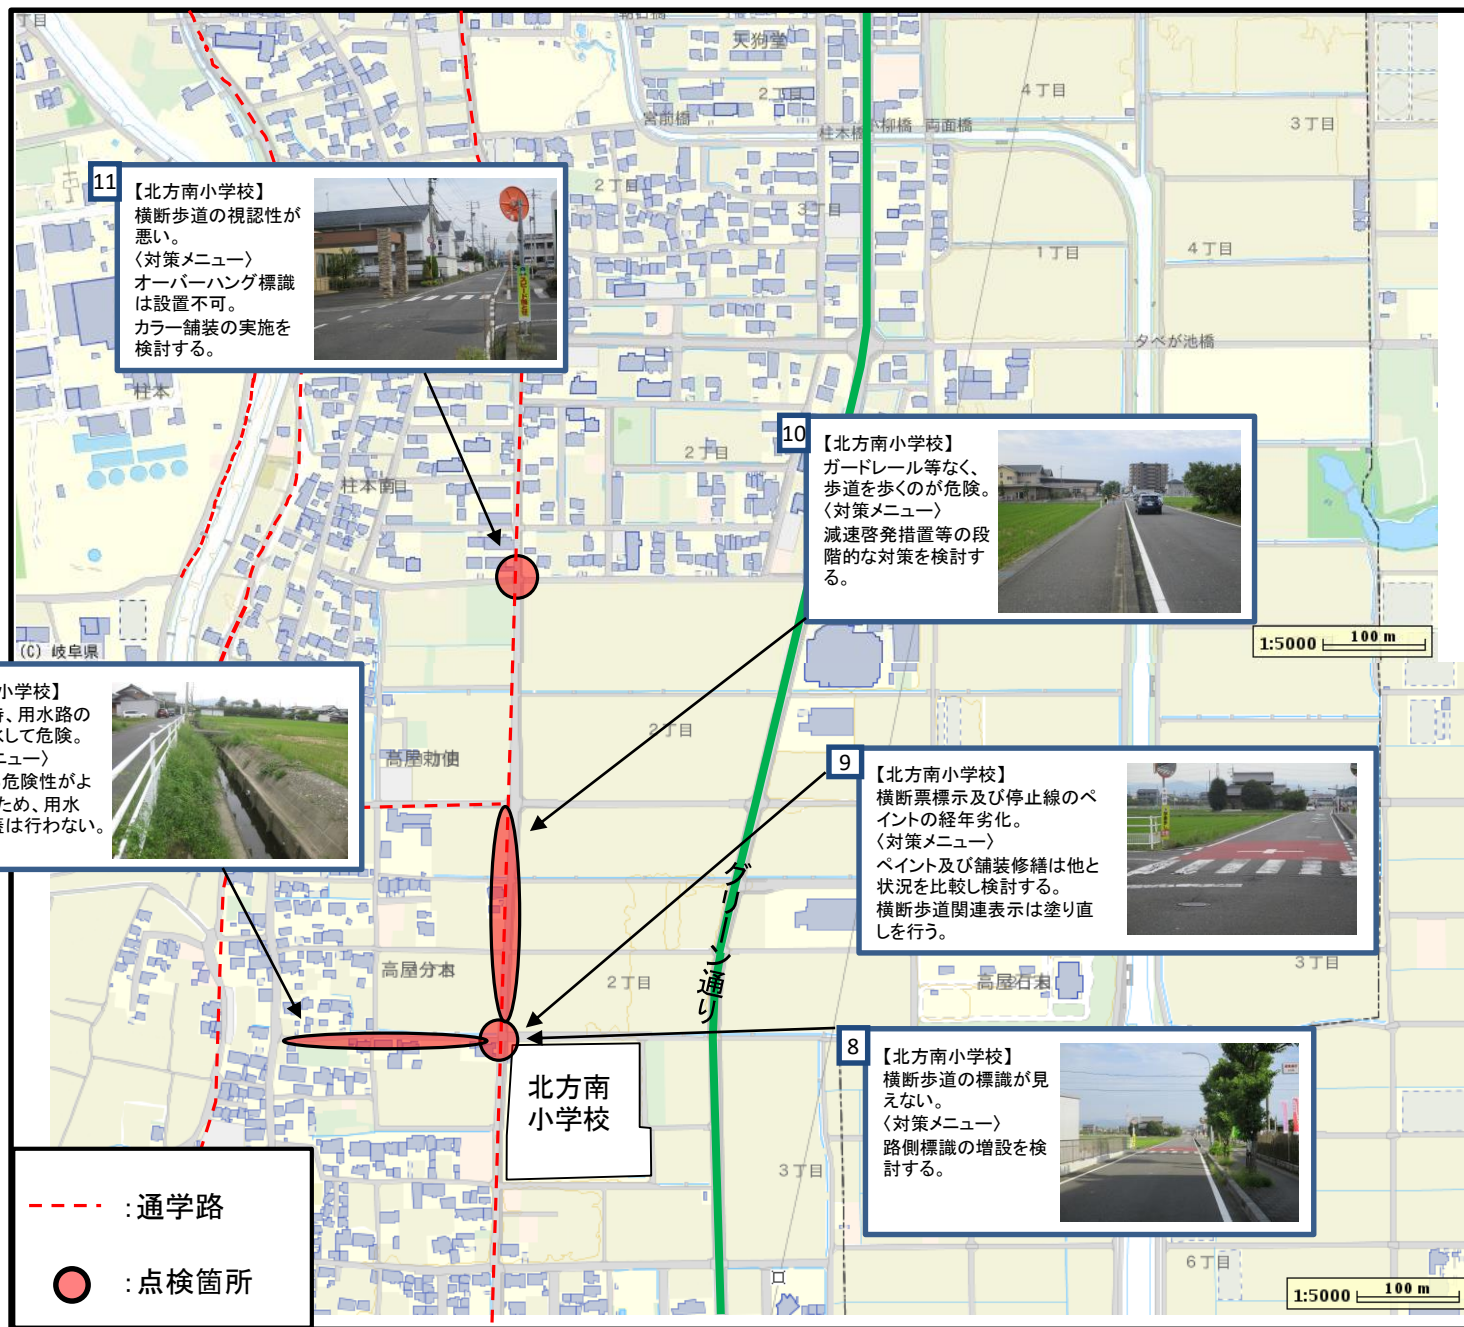

北方町 北方小学校・北方西小学校校区通学路点検箇所

北方町 北方小学校校区通学路点検箇所

北方町 北方西小学校校区通学路点検箇所

北方町 北方南小学校校区通学路点検箇所

北方町 北方南小学校校区通学路点検箇所

--- : 通学路
 ● : 点検箇所

2 【北方南小学校】
 木が茂っていて視界が悪い。
 〈対策メニュー〉
 地権者に適正管理を通知する。

5 【北方南小学校】
 スピードを出す車が多い。
 〈対策メニュー〉
 急はし看板を設置し、広報誌等で周知する。
 ゾーン30道路に減速を促す対策の実施を検討する。
 定期的な取締りを実施する。

4 【北方南小学校】
 大雨の時、用水路の水が増水して危険。
 〈対策メニュー〉
 越水する危険性がより高まるため、用水路の覆蓋は行わない。

1 【北方南小学校】
 白線が消えかかっている。
 〈対策メニュー〉
 白線を引き直す。

3 【北方南小学校】
 路駐が多い。
 〈対策メニュー〉
 定期的な取締りを実施する。

6 【北方南小学校】
 歩道上に草が生い茂っている。
 〈対策メニュー〉
 除草する。

北方南
 小学校

北方町 町立幼稚園・北方中学校校区通学路点検箇所