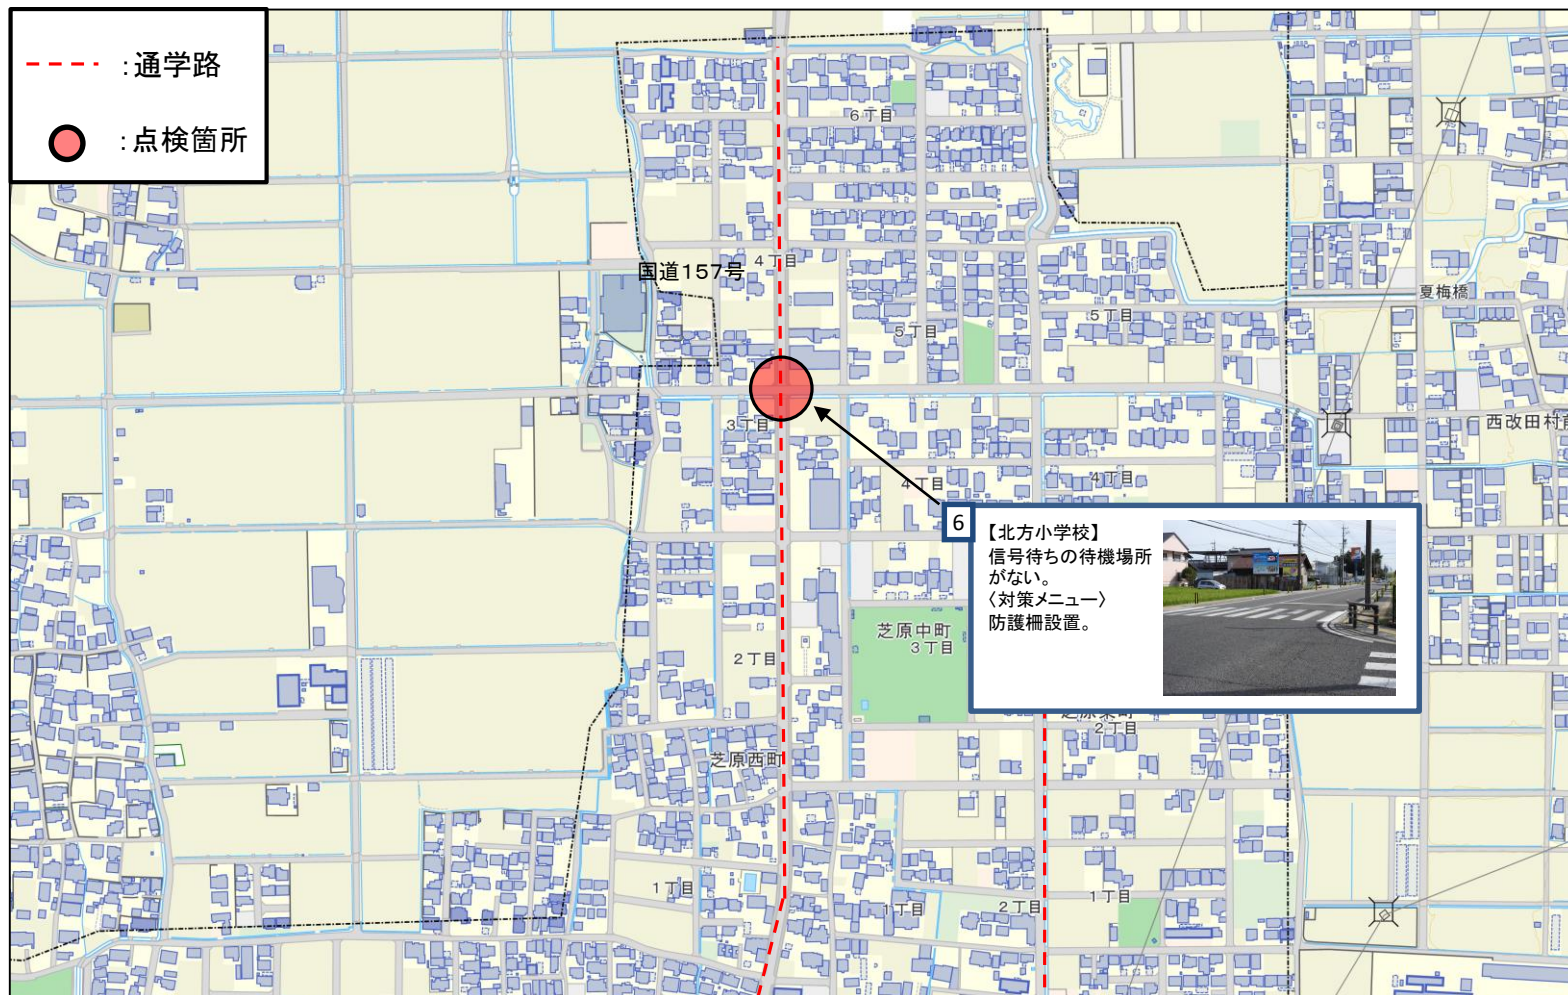

北方町 北方小学校・北方西小学校校区通学路点検箇所

北方町 北方小学校校区通学路点検箇所

北方町 北方西小学校校区通学路点検箇所

北方町 北方南小学校校区通学路点検箇所

北方町 北方南小学校校区通学路点検箇所

--- : 通学路
 ● : 点検箇所

2 【北方南小学校】
 木が茂っていて視界が悪い。
 〈対策メニュー〉
 地権者に適正管理を通知する。

5 【北方南小学校】
 スピードを出す車が多い。
 〈対策メニュー〉
 急はし看板を設置し、広報誌等で周知する。
 ゾーン30道路に減速を促す対策の実施を検討する。
 定期的な取締りを実施する。

4 【北方南小学校】
 大雨の時、用水路の水が増水して危険。
 〈対策メニュー〉
 越水する危険性がより高まるため、用水路の覆蓋は行わない。

1 【北方南小学校】
 白線が消えかかっている。
 〈対策メニュー〉
 白線を引き直す。

3 【北方南小学校】
 路駐が多い。
 〈対策メニュー〉
 定期的な取締りを実施する。

6 【北方南小学校】
 歩道上に草が生い茂っている。
 〈対策メニュー〉
 除草する。

北方南
 小学校

北方町 町立幼稚園・北方中学校校区通学路点検箇所