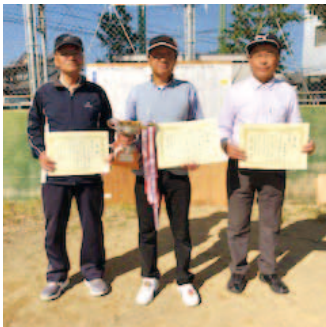

### 町制施行 130 周年記念 第 17 回町民グラウンド ゴルフ大会を開催

中央公園グラウンドにおいて第 17 回町民グラウンドゴルフ大会を開催しました。

当日は、汗ばむほどの陽気の中、99 名のみなさんが参加され、熱戦が繰り広げられました。

大会結果は次のとおりです。

(敬称略)

▲入賞されたみなさん

- 優勝**  
加藤 正  
(高屋白木 2 丁目)
- 準優勝**  
大井 勝士  
(朝芝クラブ)
- 第 3 位**  
小川 孝男  
(春來会)